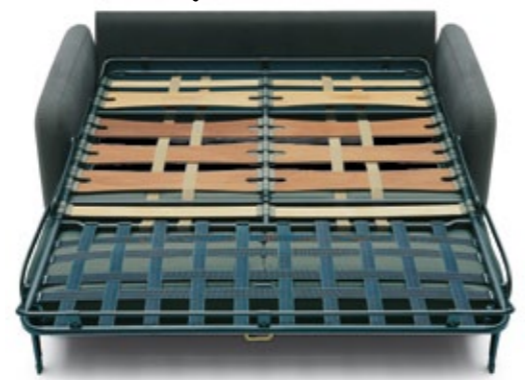

NEW MATERASSO H CM 19

Faggio stratificato antiaffossamento

HOLI

Il materasso pop-up

Tutti gli spigoli sono arrotondati in questo divano, con il risultato di fondere l'essenzialità delle linee rigorose con un carattere di morbidezza e accoglienza, apprezzabile nella vista frontale così come di profilo. Trasformabile in letto con un solo gesto, senza spostare i cuscini, Holi offre un comfort unico grazie al supporto per dormire in faggio stratificato antiaffossamento soprattutto grazie al nuovo materasso a molle o in poliuretano espanso senza CFC eccezionalmente alto 19 cm. Imbottitura in poliuretano espanso e ovatta poliesteri; rivestimento sfoderabile disponibile in molteplici varianti di colore.

Holi

Poltrona letto

cm 136

- Letto poltrona cm 75 x 195
- Letto divano 2 posti cm 120 x 195
- Letto divano 3 posti piccolo cm 140 x 195
- Letto divano 3 posti grande cm 160 x 195

Divano tre posti e divano letto matrimoniale piccolo

cm 201

HOLI

The pop-up mattress

The edges of this sofa have been rounded, to give its strong form a sense of softness and comfort which can be appreciated both from a front view and its profile. Transforms into a bed with just one gesture, and without moving the pillows. Holi offers a unique comfort resilient sleeping support in stratified beech and especially the new spring mattress or free CFC polyurethane foam 19 cm high. Polyurethane padding and polyester wadding; removable cover available in several colors.

Divano due posti e divano letto a una piazza e mezza

cm 176

cm 140

Divano tre posti maxi e divano letto matrimoniale grande

cm 221

- Armchair bed 75 x 195 cm
- Two seater sofa-bed 120 x 195 cm
- Small three seater sofa-bed 140 x 195 cm
- Large three seater sofa-bed 160 x 195 cm