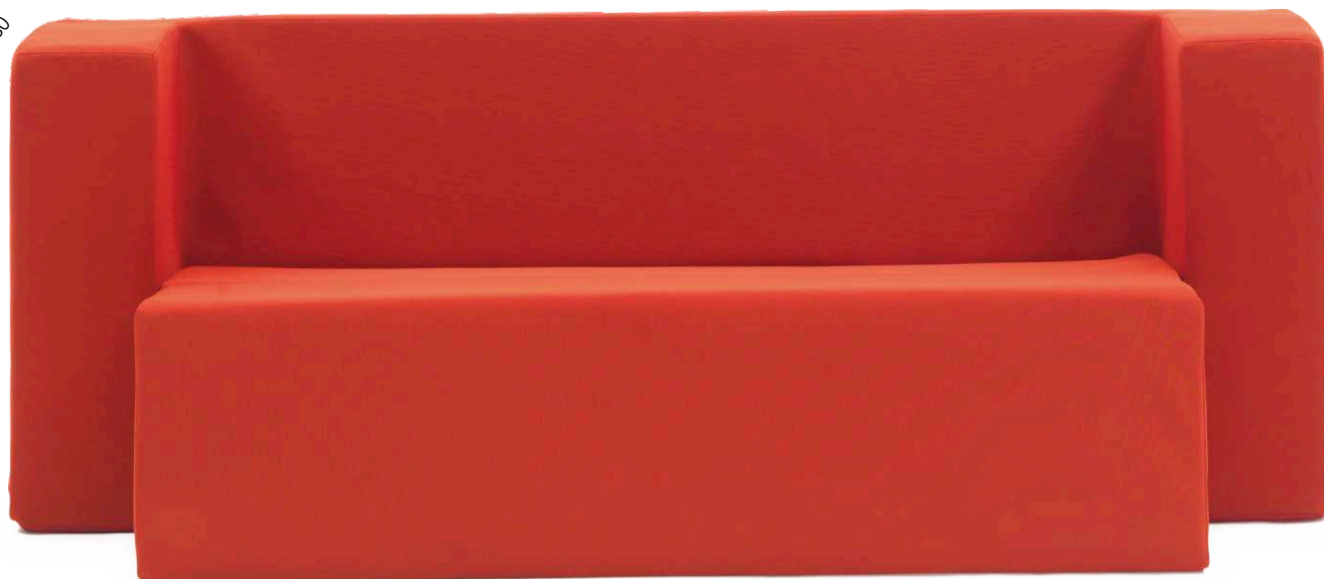

cm 202

cm 80

cm 76

Kiss.Kiss

KISS.KISS

Precursore e maestro del cross design, [Giulio Manzoni](#), con Kiss.Kiss (2017) ha individuato una nuova modalità di trasformazione: con un semplicissimo gesto, Kiss.Kiss può diventare un elegante day bed dalla linea asciutta, un divano con schienale e braccioli alti o una seduta informale. Imbottitura in poliuretano espanso, rivestimento completamente sfoderabile disponibile nei colori: rosso, giallo, arancio, bianco, verde, marrone e grigio antracite.

Letto

cm 76 x 202

KISS.KISS

Forerunner and mentor of cross design with Kiss.Kiss (2017), [Giulio Manzoni](#) identified a new method of transformation: with a simple gesture, Kiss.Kiss becomes an elegant day bed with its lean lines, a high back sofa with tall armrests or an informal seat. Polyurethane foam upholstery, the cover, available in red, yellow, orange, white, green, brown and grey anthracite, is completely removable.

Bed

76 x 202 cm

cm 76

cm 44

cm 202