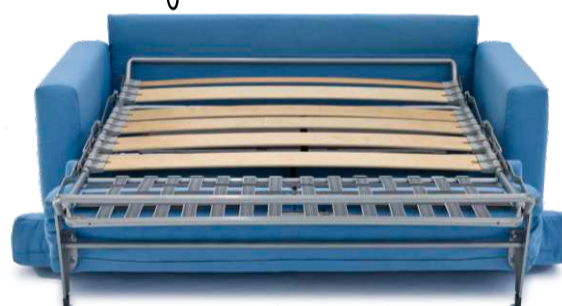

# Dream

Divano due posti e divano letto a una piazza e mezza

**NEW MATERASSO H CM 19**

**DREAM**  
Ergonomic senza stress

Definito da una linea rigorosa, ammorbidita da un gioco di cuciture e dalla leggera rotondità degli spigoli, Dream è un ottimo esempio di arredo multifunzione a bassissimo livello di stress: la seduta è resa accogliente dallo schienale alto, mentre il piano riposo è ampio e dotato di rete a doghe in faggio stratificato antiaffossamento con materasso in poliuretano espanso, a molle o Memory, alto 19 cm. Il rivestimento sfoderabile è disponibile in numerose varianti.

- Letto divano 2 posti            cm 120 x 200
- Letto divano 3 posti piccolo    cm 140 x 200
- Letto divano 3 posti grande    cm 160 x 200

cm 183

Faggio stratificato  
antiaffossamento

cm 120

Divano tre posti e divano letto matrimoniale piccolo

Divano tre posti maxi e divano letto matrimoniale grande

**DREAM**  
Ergonomic stress-free design

Defined by a sharp line, softened by the playful stitching and lightly rounded edges, Dream is a fine example of a multifunctional piece of furniture with a very low stress level: the seat is made comfortable by the high backrest, while the sleeping surface is spacious with a slatted, laminated beech wood base to prevent sagging, and 19 cm high polyurethane foam, spring or Memory mattress. The removable cover is available in a number of versions.

- Two seater sofa-bed            120 x 200 cm
- Small three seater sofa-bed    140 x 200 cm
- Large three seater sofa-bed    160 x 200 cm

cm 203

cm 223

cm 140

cm 160